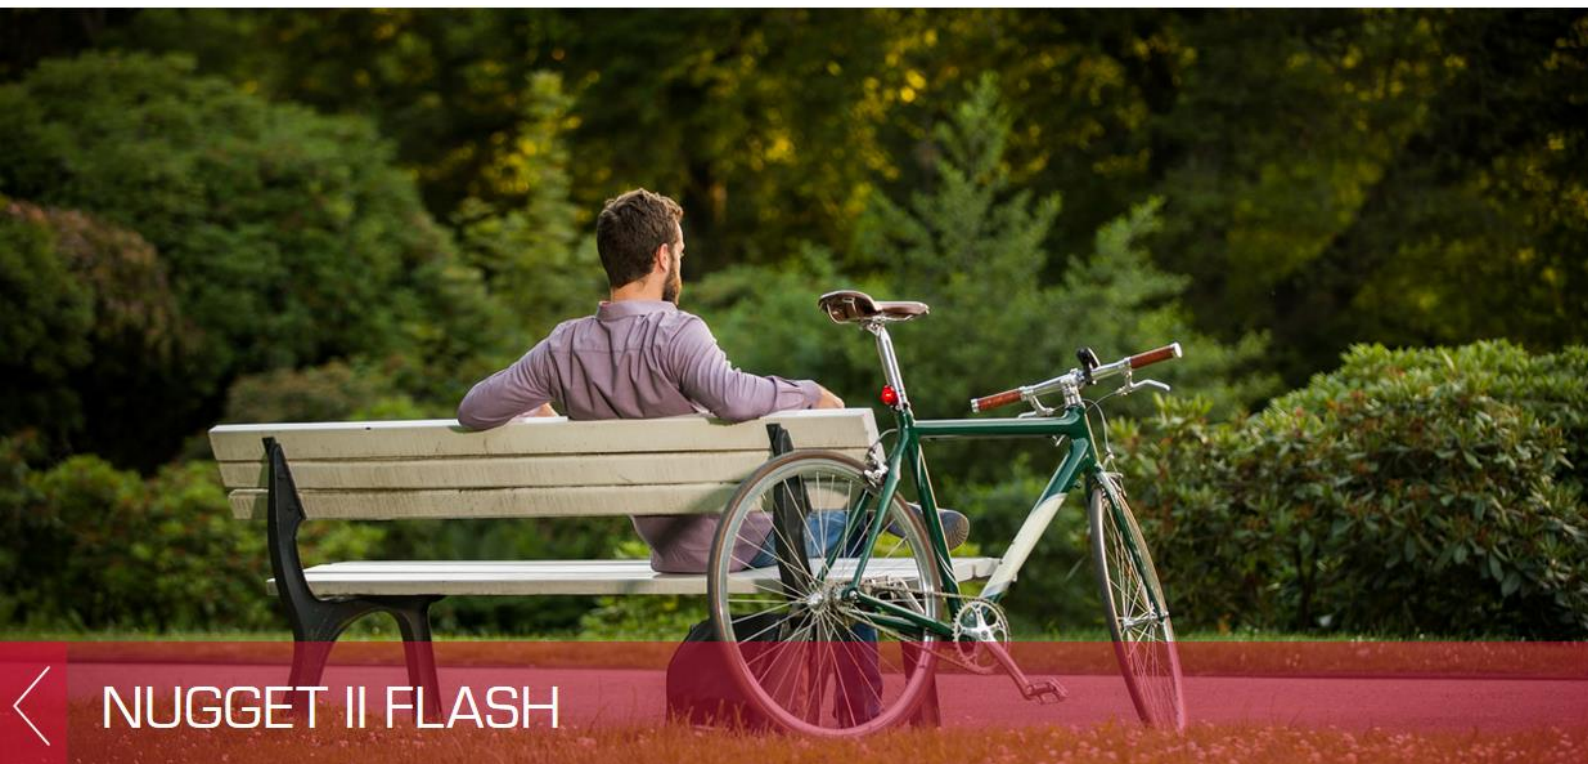

- Odporność na zachłapanie wodą według standardów IPX4
- Montaż bez użycia narzędzi
- W zestawie dwie baterie AAA
- Waga 38 gramów z uchwytem, bez baterii
- Widoczna również z boku

< NUGGET II FLASH